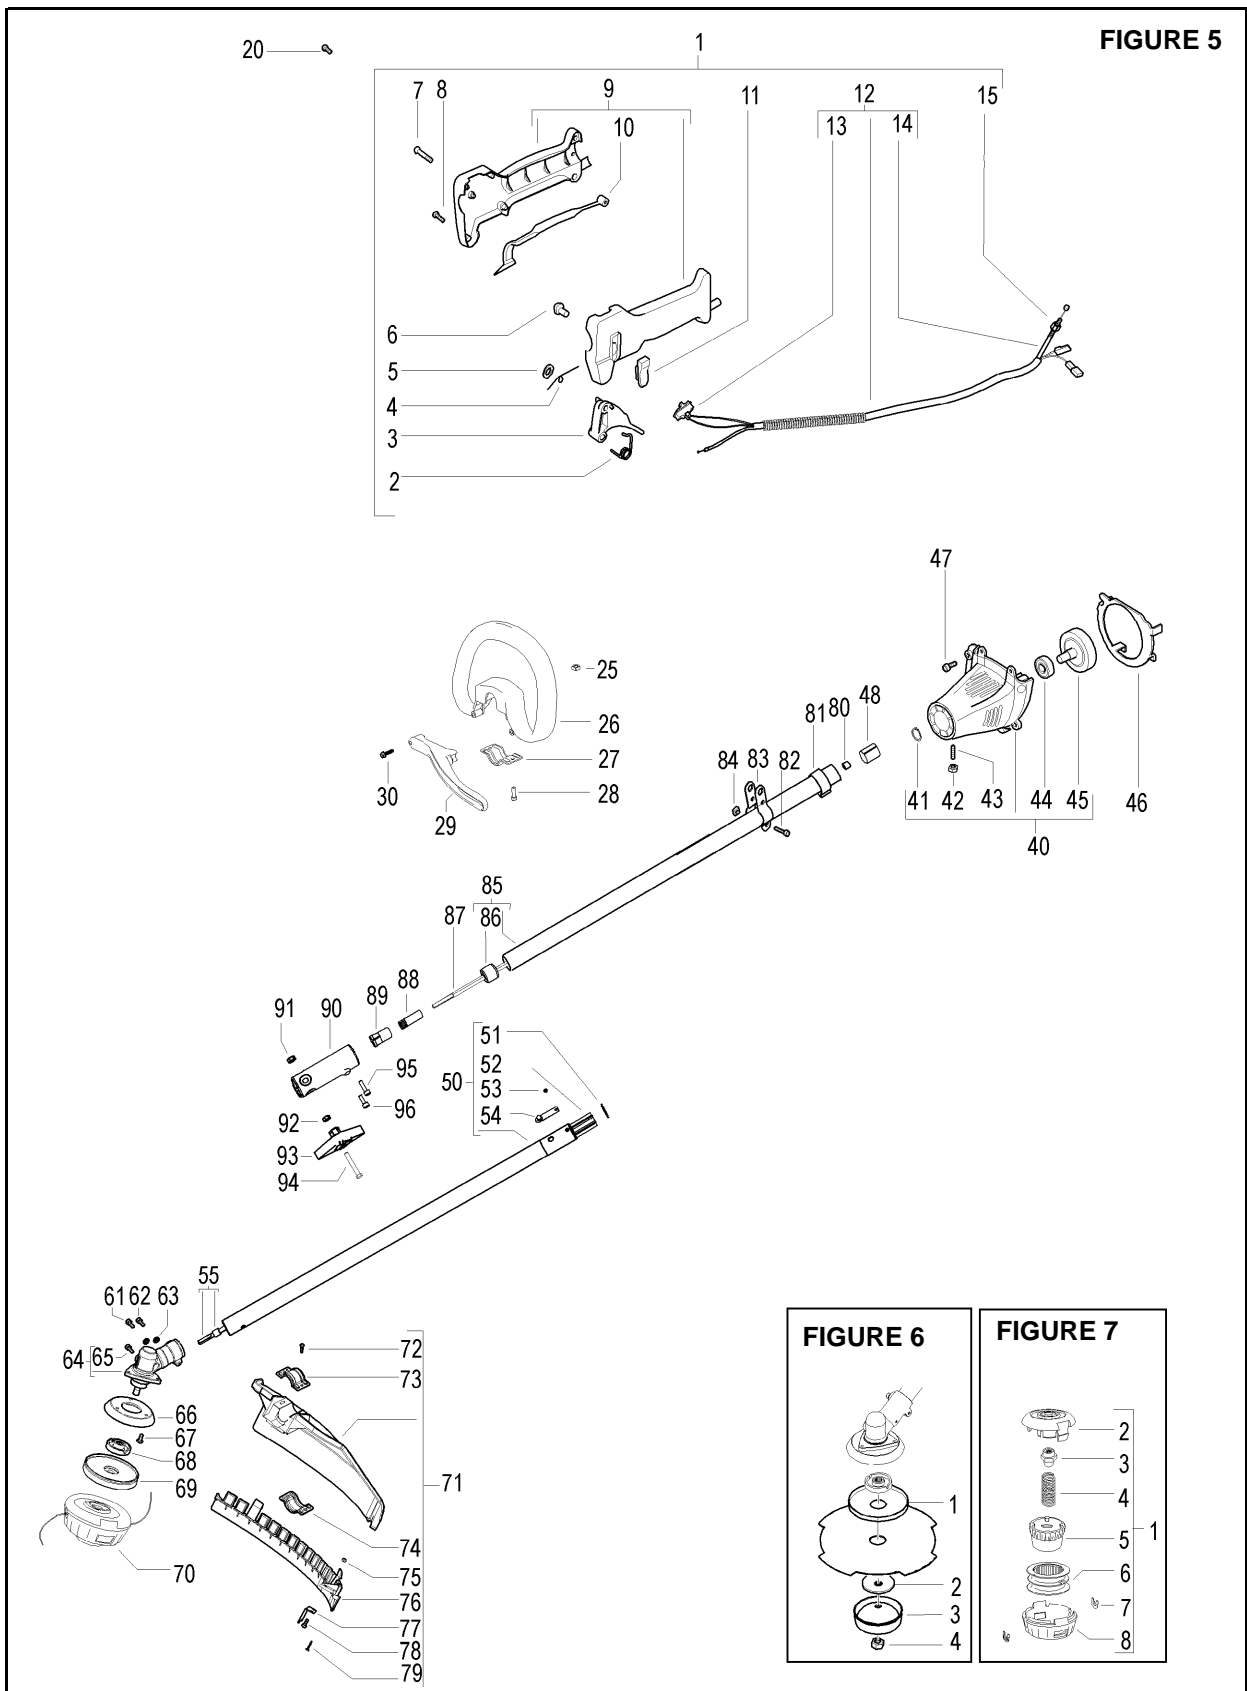

Item	P/N McC	P/N ELX	Qty	DESCRIPTION
FIGURE 5				
1	243564	538243564	1	trigger box assy
2	• 240091	538240091	1	throttle trigger spring
3	• 241296	538241296	1	throttle trigger
4	• 229973	538229973	1	throttle advance spring
5	• 227065	538227065	1	benzig
6	• 229823	538229823	1	throttle advance pin
7	• 240833	538240833	4	screw 3x20, self threading
8	• 240618	538240618	2	screw 3x16, self threading
9	• 246955	538246955	1	handle kit
10	•• 229819	538229819	1	safety lever
11	• 229824	538229824	1	throttle advance slide
12	• 243567	538243567	1	wires assy
13	•• 236394	538236394	1	switch
14	•• 243570	538243570	1	throttle cable
15	• 235912	538235912	1	nut M6
20	236981	538236981	2	screw 3,5x9,5 self threading
25	229524	538229524	2	nut M5
26	243540	538243540	1	loop handle
27	242629	538242629	1	lower clamp
28	235802	538235802	2	screw M5x14
29	243541	538243541	1	safety pole barrier
30	503217520	503217520	2	screw 5x20, self threading
40	243575	538243575	1	mount ass'y
41	• 236378	538236378	1	snap ring
42	• 241624	538241624	1	nut M8
43	• 243576	538243576	1	headless screw M8x35
44	• 235918	538235918	1	ball bearing
45	• 243572	538243572	1	clutch drum
46	242398	538242398	1	diaphragm
47	235806	538235806	4	screw M5x20
48	243584	538243584	1	reinforcement
50	249721	538249721	1	lower shaft assy
51	• 242831	538242831	2	shaft guide retainer ring
52	• 243206	538243206	1	shaft guide
53	• 243396	538243396	1	rivet
54	• 243395	538243395	1	button
55	243211	538243211	1	shaft + retainer
61	235802	538235802	1	screw M5x14
62	235803	538235803	1	screw M5x25
63	236529	538236529	2	split washer
64	242728	538242728	1	gear box
65	• 240151	538240151	1	screw M8x10
66	242729	538242729	1	flange adapter
67	240688	538240688	3	screw M5 and washer
A 68	242815	538242815	1	flange
B 69	242823	538242823	1	spacer
A 70	FIGURE 7			

Item	P/N McC	P/N ELX	Qty	DESCRIPTION
B 71	249155	538249155	1	guard ass'y
72	• 227563	538227563	2	screw M5x16
73	• 242629	538242629	1	upper clamp
74	• 242752	538242752	1	lower clamp
75	• 229208	538229208	2	nut
B 76	• 242644	538242644	1	guard extension
77	• 241973	538241973	1	line cutter
78	• 227563	538227563	2	screw M5x16
79	• 240862	538240862	1	screw M5x14
80	243290	538243290	1	shaft retainer ring
81	229850	538229850	2	cable retain
82	235911	538235911	2	screw M6x12
83	228152	538228152	2	half hook, d.25
84	236642	538236642	2	nut M6
85	243156	538243156	1	upper shaft assy
86	• 228192	538228192	3	bushing assy
87	243178	538243178	1	shaft
88	11248	538011248	1	bushing
89	11249	538011249	1	shaft joint
90	243180	538243180	1	joint
91	228926	538228926	1	self locking nut M6
92	235912	538235912	1	nut M6
93	502203802	502203802	1	knob
94	242146	538242146	1	screw M6x40
95	229077	538229077	1	screw M5x18
96	236381	538236381	1	screw M5x10

FIGURE 6				
B 1	241155	538241155	1	flange
A 2	241006	538241006	1	plate blade
A 3	236596	538236596	1	cup
A 4	240481	538240481	1	nut

FIGURE 7				
A 1	531025001	531025001	1	P 25 trimmer head
2	• 537419302	537419302	1	body
3	• 537338901	537338901	1	adapter T25
C 4	• 537338801	537338801	1	spring T25
C 5	• 537419601	537419601	1	knob
C 6	• 537419501	537419501	1	spool whitout line
C 7	• 537419701	537419701	2	bushing
8	• 537419401	537419401	1	cover

A=ALTA ROTAZIONE
B=MEDIA ROTAZIONE
C=ALTA ROTAZIONE
NUOVI CODICI

A=HIGH MOVING
B=MEDIUM MOVING
C=SLOW MOVING
NEW P. NUMBERS

A=HAUTE DEMANDE
B=MOYENNE DEMANDE
C=BASSE DEMANDE
NOUVELLES REFERENCES

A=GROBE NACHFRAGE
B=MITTELMAESSIGE
C=WENIGE NACHFRAGE
NEU CODEX